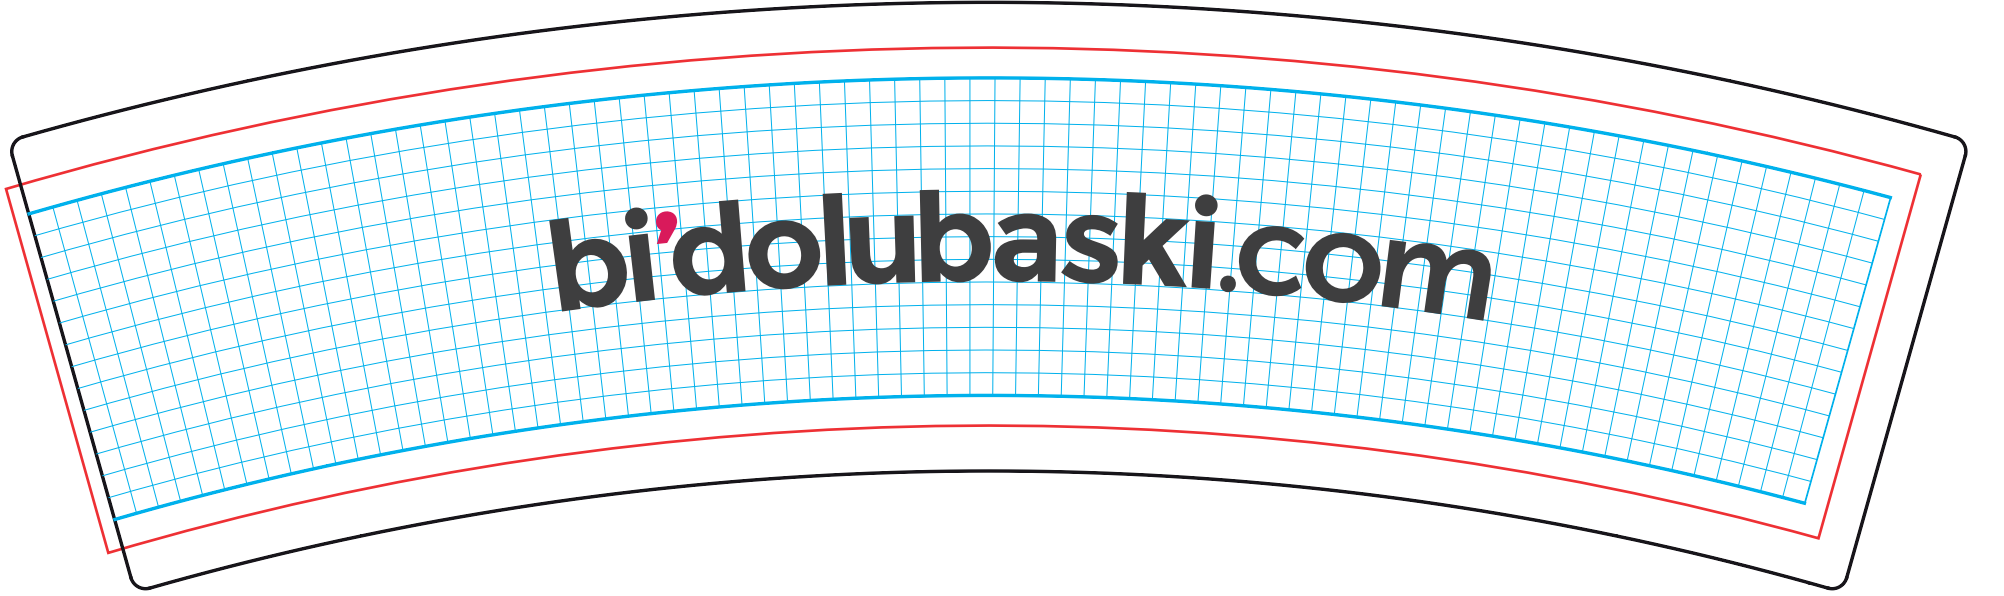

Mavi Alan baskı alanıdır. Tasarımınızda yer alan görseller, yazılar veya logolar **Mavi Alan** içerisinde yer almalıdır. Zeminde yer alan renkler veya desenler **Kırmızı Alana** kadar taşırılmalıdır.

Tasarımınızda yer alan görsellere **Mavi Alana** uygun olacak şekilde **Eğim (Arc)** vermeniz gerekmektedir.